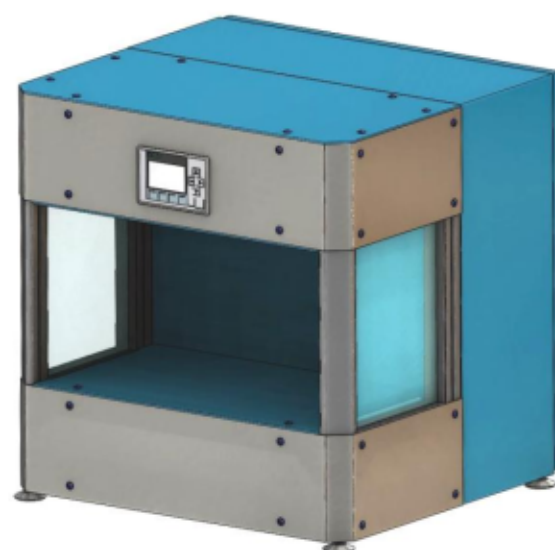

## Entwickelt, um die Baugruppenmontage prozesssicher zu machen

Mit über 20 Jahren Erfahrung in der Prozessoptimierung ist die MoTech GmbH Ihr Partner.

Die kompakte Tisch-Bearbeitungsstation *dynamic* unterstützt Sie bei der Herstellung von prozesssicheren Baugruppen. Durch den individuell abgestimmten Einsatz hochwertiger Komponenten aus unserem Baukasten wird eine Maschine entwickelt, welche den Anforderungen an Produktionsleistung, Verfügbarkeit, Qualität und dem Kalkulationsrahmen entsprechend angepasst wird.

Preis = netto ab Werk (EXW)  
 Grafik zeigt Sonderausstattungen

	Maschinengröße (Arbeitsraum)			zyklischer Takt /h	230V Anschluss (Schuko)	Konfiguration						Art. Nr.
	Breite (X)	Tiefe (Y)	Höhe (Z)			Maschinen-Gestell	Engineering - Leistung	Elektrische Komponenten	Pneumatik Komponenten	Siemens Zeilen- Display	Siemens Touch- Display	
	600mm (480mm)	560mm (230mm)	620mm (250mm)	220ms	4m	<input checked="" type="checkbox"/>	<input type="checkbox"/>	<input type="checkbox"/>	<input checked="" type="checkbox"/>	<input checked="" type="checkbox"/>	370.101.300	
						<input checked="" type="checkbox"/>	<input checked="" type="checkbox"/>	<input type="checkbox"/>	<input type="checkbox"/>	<input checked="" type="checkbox"/>	<input checked="" type="checkbox"/>	370.101.301
	600mm (480mm)	600mm (330mm)	610mm (370mm)	220ms	4m	<input checked="" type="checkbox"/>	<input type="checkbox"/>	<input type="checkbox"/>	<input checked="" type="checkbox"/>	<input checked="" type="checkbox"/>	370.101.700	
						<input checked="" type="checkbox"/>	<input checked="" type="checkbox"/>	<input type="checkbox"/>	<input type="checkbox"/>	<input checked="" type="checkbox"/>	<input checked="" type="checkbox"/>	370.101.701