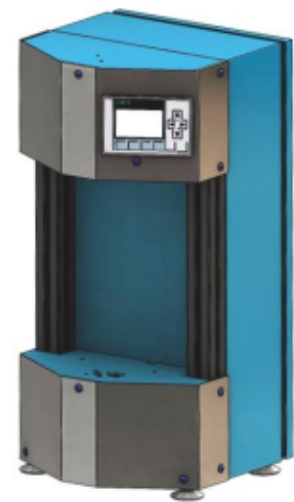

## entwickelt, um die Baugruppenmontage prozesssicher zu machen

Mit über 20 Jahren Erfahrung in der Prozessoptimierung ist die MoTech GmbH Ihr Partner.

Die kompakte Tisch-Bearbeitungsstation *smart* unterstützt Sie bei der Herstellung von prozesssicheren Baugruppen. Durch den individuell abgestimmten Einsatz hochwertiger Komponenten aus unserem Baukasten wird eine Maschine entwickelt, welche den Anforderungen an Produktionsleistung, Verfügbarkeit, Qualität und dem Kalkulationrahmen entsprechend angepasst wird.

Preis = netto ab Werk (EXW)  
Grafik zeigt Sonderausstattungen

		Maschinengröße (Arbeitsraum)			zyklischer Takt /h	230V Anschluss (Schuko)	Konfiguration						Art. Nr.
		Breite (X)	Tiefe (Y)	Höhe (Z)			Maschinen-Gestell	Engineering - Leistung	Elektrische Komponenten	Pneumatik Komponenten	Siemens Zeilen- Display	Siemens Touch- Display	
		300mm	310mm	610mm	220ms	4m	<input checked="" type="checkbox"/>	<input type="checkbox"/>	<input type="checkbox"/>	<input type="checkbox"/>	<input type="checkbox"/>	370.100.250	
		(200mm)	(120mm)	(270mm)			<input checked="" type="checkbox"/>	<input checked="" type="checkbox"/>	<input type="checkbox"/>	<input type="checkbox"/>	<input type="checkbox"/>	370.100.251	
		380mm	410mm	610mm	220ms	4m	<input checked="" type="checkbox"/>	<input type="checkbox"/>	<input type="checkbox"/>	<input checked="" type="checkbox"/>	<input checked="" type="checkbox"/>	370.100.500	
		(280mm)	(230mm)	(270mm)			<input checked="" type="checkbox"/>	<input checked="" type="checkbox"/>	<input type="checkbox"/>	<input checked="" type="checkbox"/>	<input checked="" type="checkbox"/>	370.100.501	